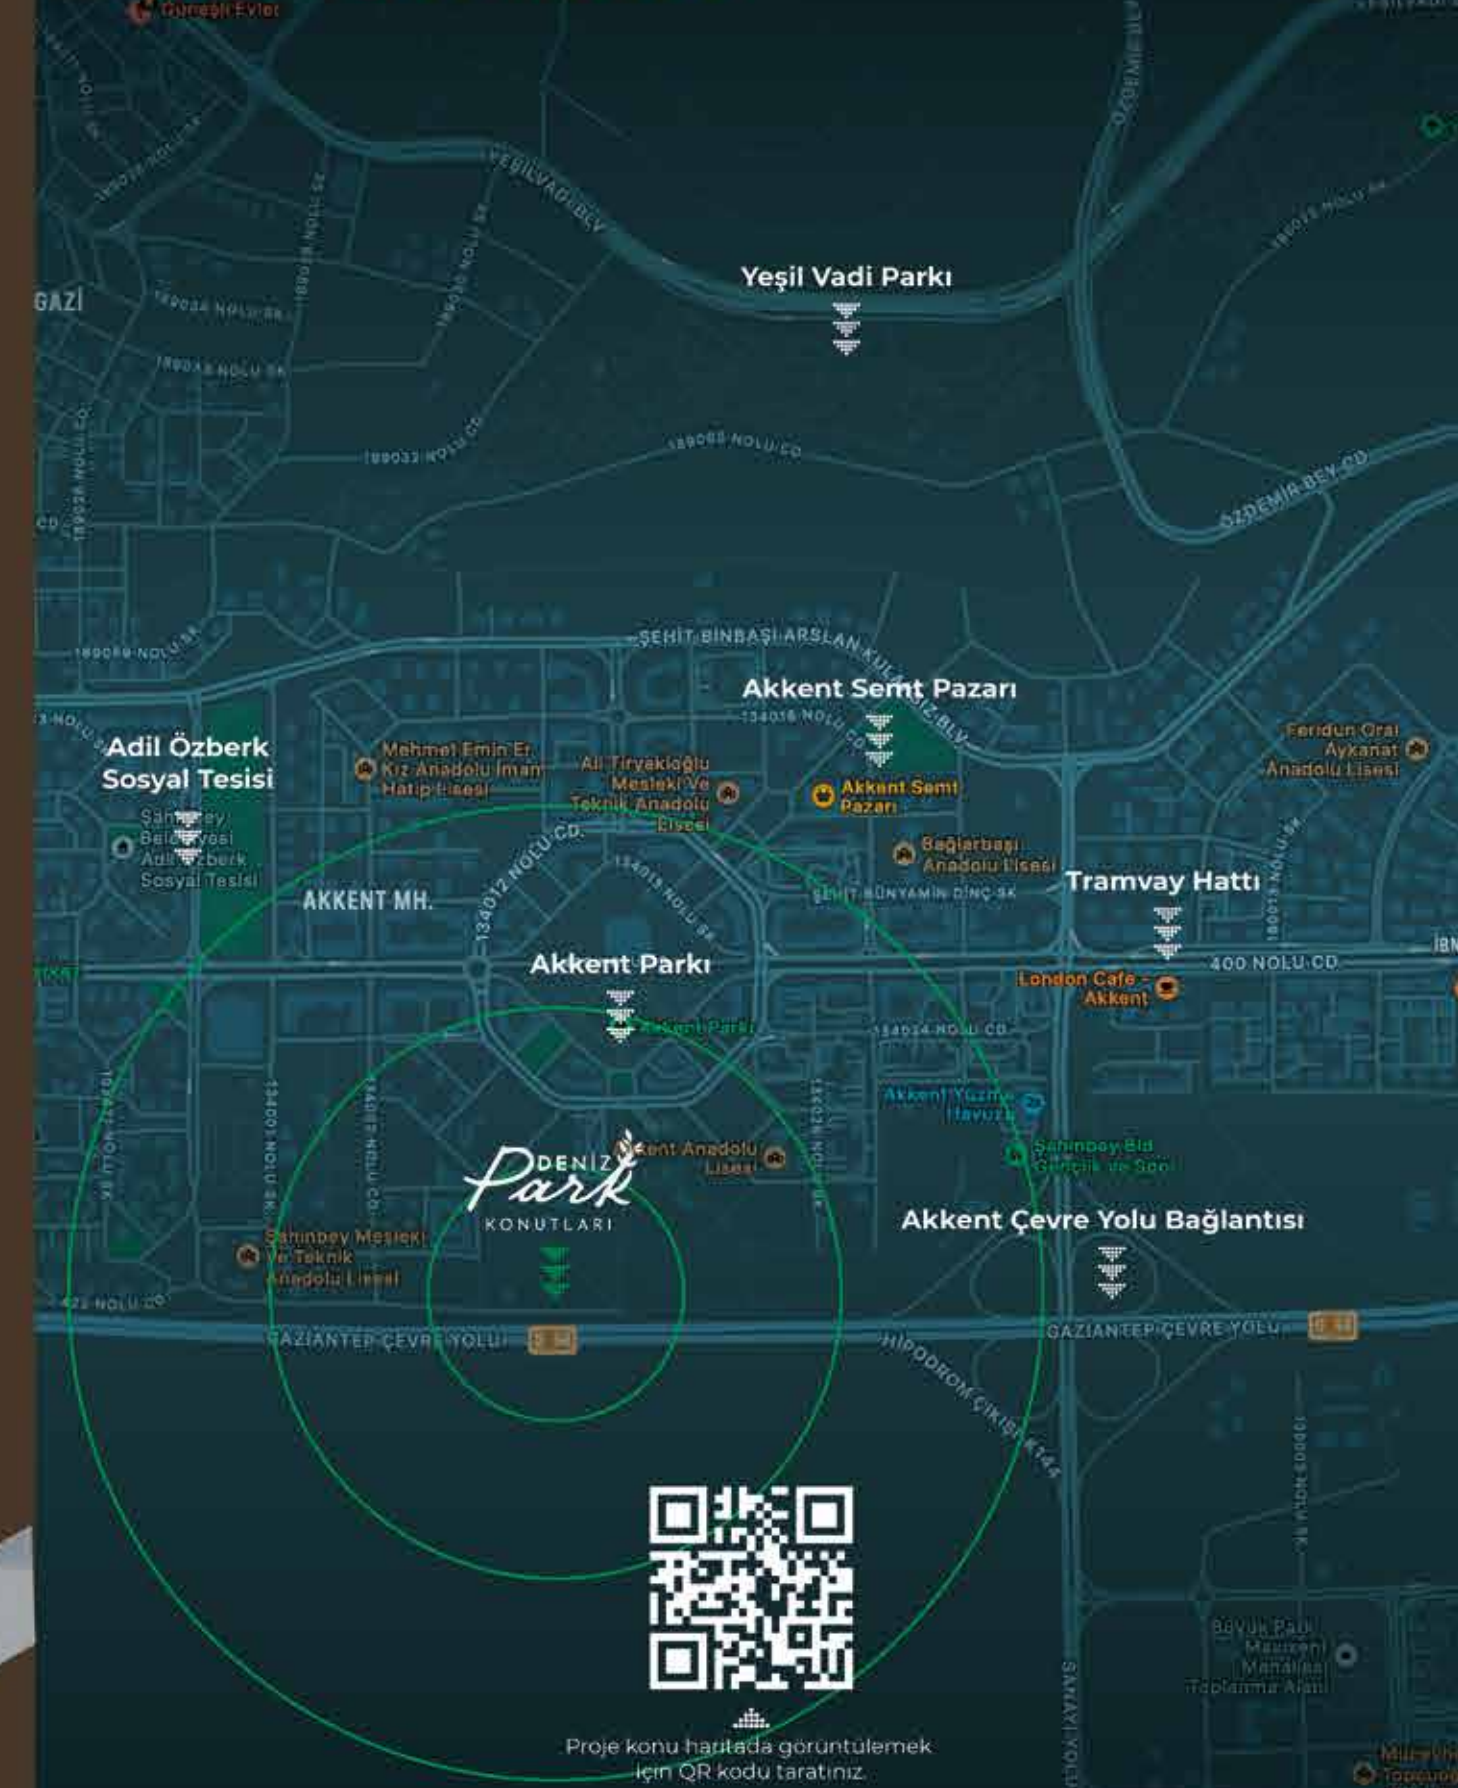

PROJE KONUMU

YAPI 4.0

Pancarlı Mh. Şehit Musa Somay Sk. No:10 Şehitkamil/GAZİANTEP
T: +90 532 169 15 01 M: info@yapi40.com W: www.yapi40.com