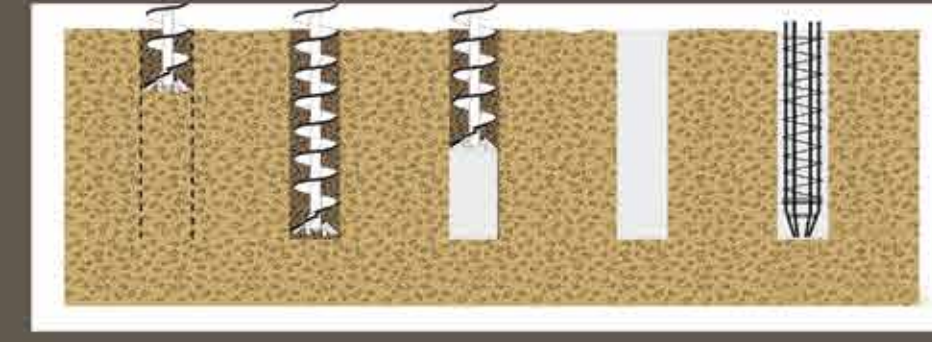

4,5+1

BRÜT

310

METREKARE

Bu fotoğraf, proje konumundan drone ile 54 metre irtifadan kaydedilmiştir.

ERİKÇE

Pencereniz gerçekten bir orman manzarasına açılıyor.

Kuzey cephenize Erikçe ve Dülük Ormanı, doğu cephenize ise çevre yolu ve şehir manzarası size eşlik ediyor.

BENZERSİZ MANZARA

Bir tarafınız Erikçe ormanı, diğer tarafınızda çevre yolu ve şehir manzarası ile kusursuz konumlandırıldı.

Çocuk oyun alanları, süs havuzları, yürüyüş parkurları, oturma alanları, çocuk oyun alanları; ince düşünülmüş bir yerleşim için tasarlandı.

BÖLGENİN İLK VE TEK FORE KAZIKLI PROJESİ

Daha sağlam ve uzun ömürlü, dayanıklı yapılar inşa ediyoruz. Yapı 4.0 olarak zemin analizleri sonrası en güvenli yapılar için çalışıyoruz.

Fore kazık sistemi, zemini güçlendirerek, zeminin taşıma kapasitesini artırarak bu zeminlerde kullanılan kazıklar, zemin üzerine kurulacak yapının daha sağlam ve uzun ömürlü olmasını sağlar. Bölgenin ilk ve tek fore kazık sistemi Çamlıyaka projemizde uygulanmaktadır.