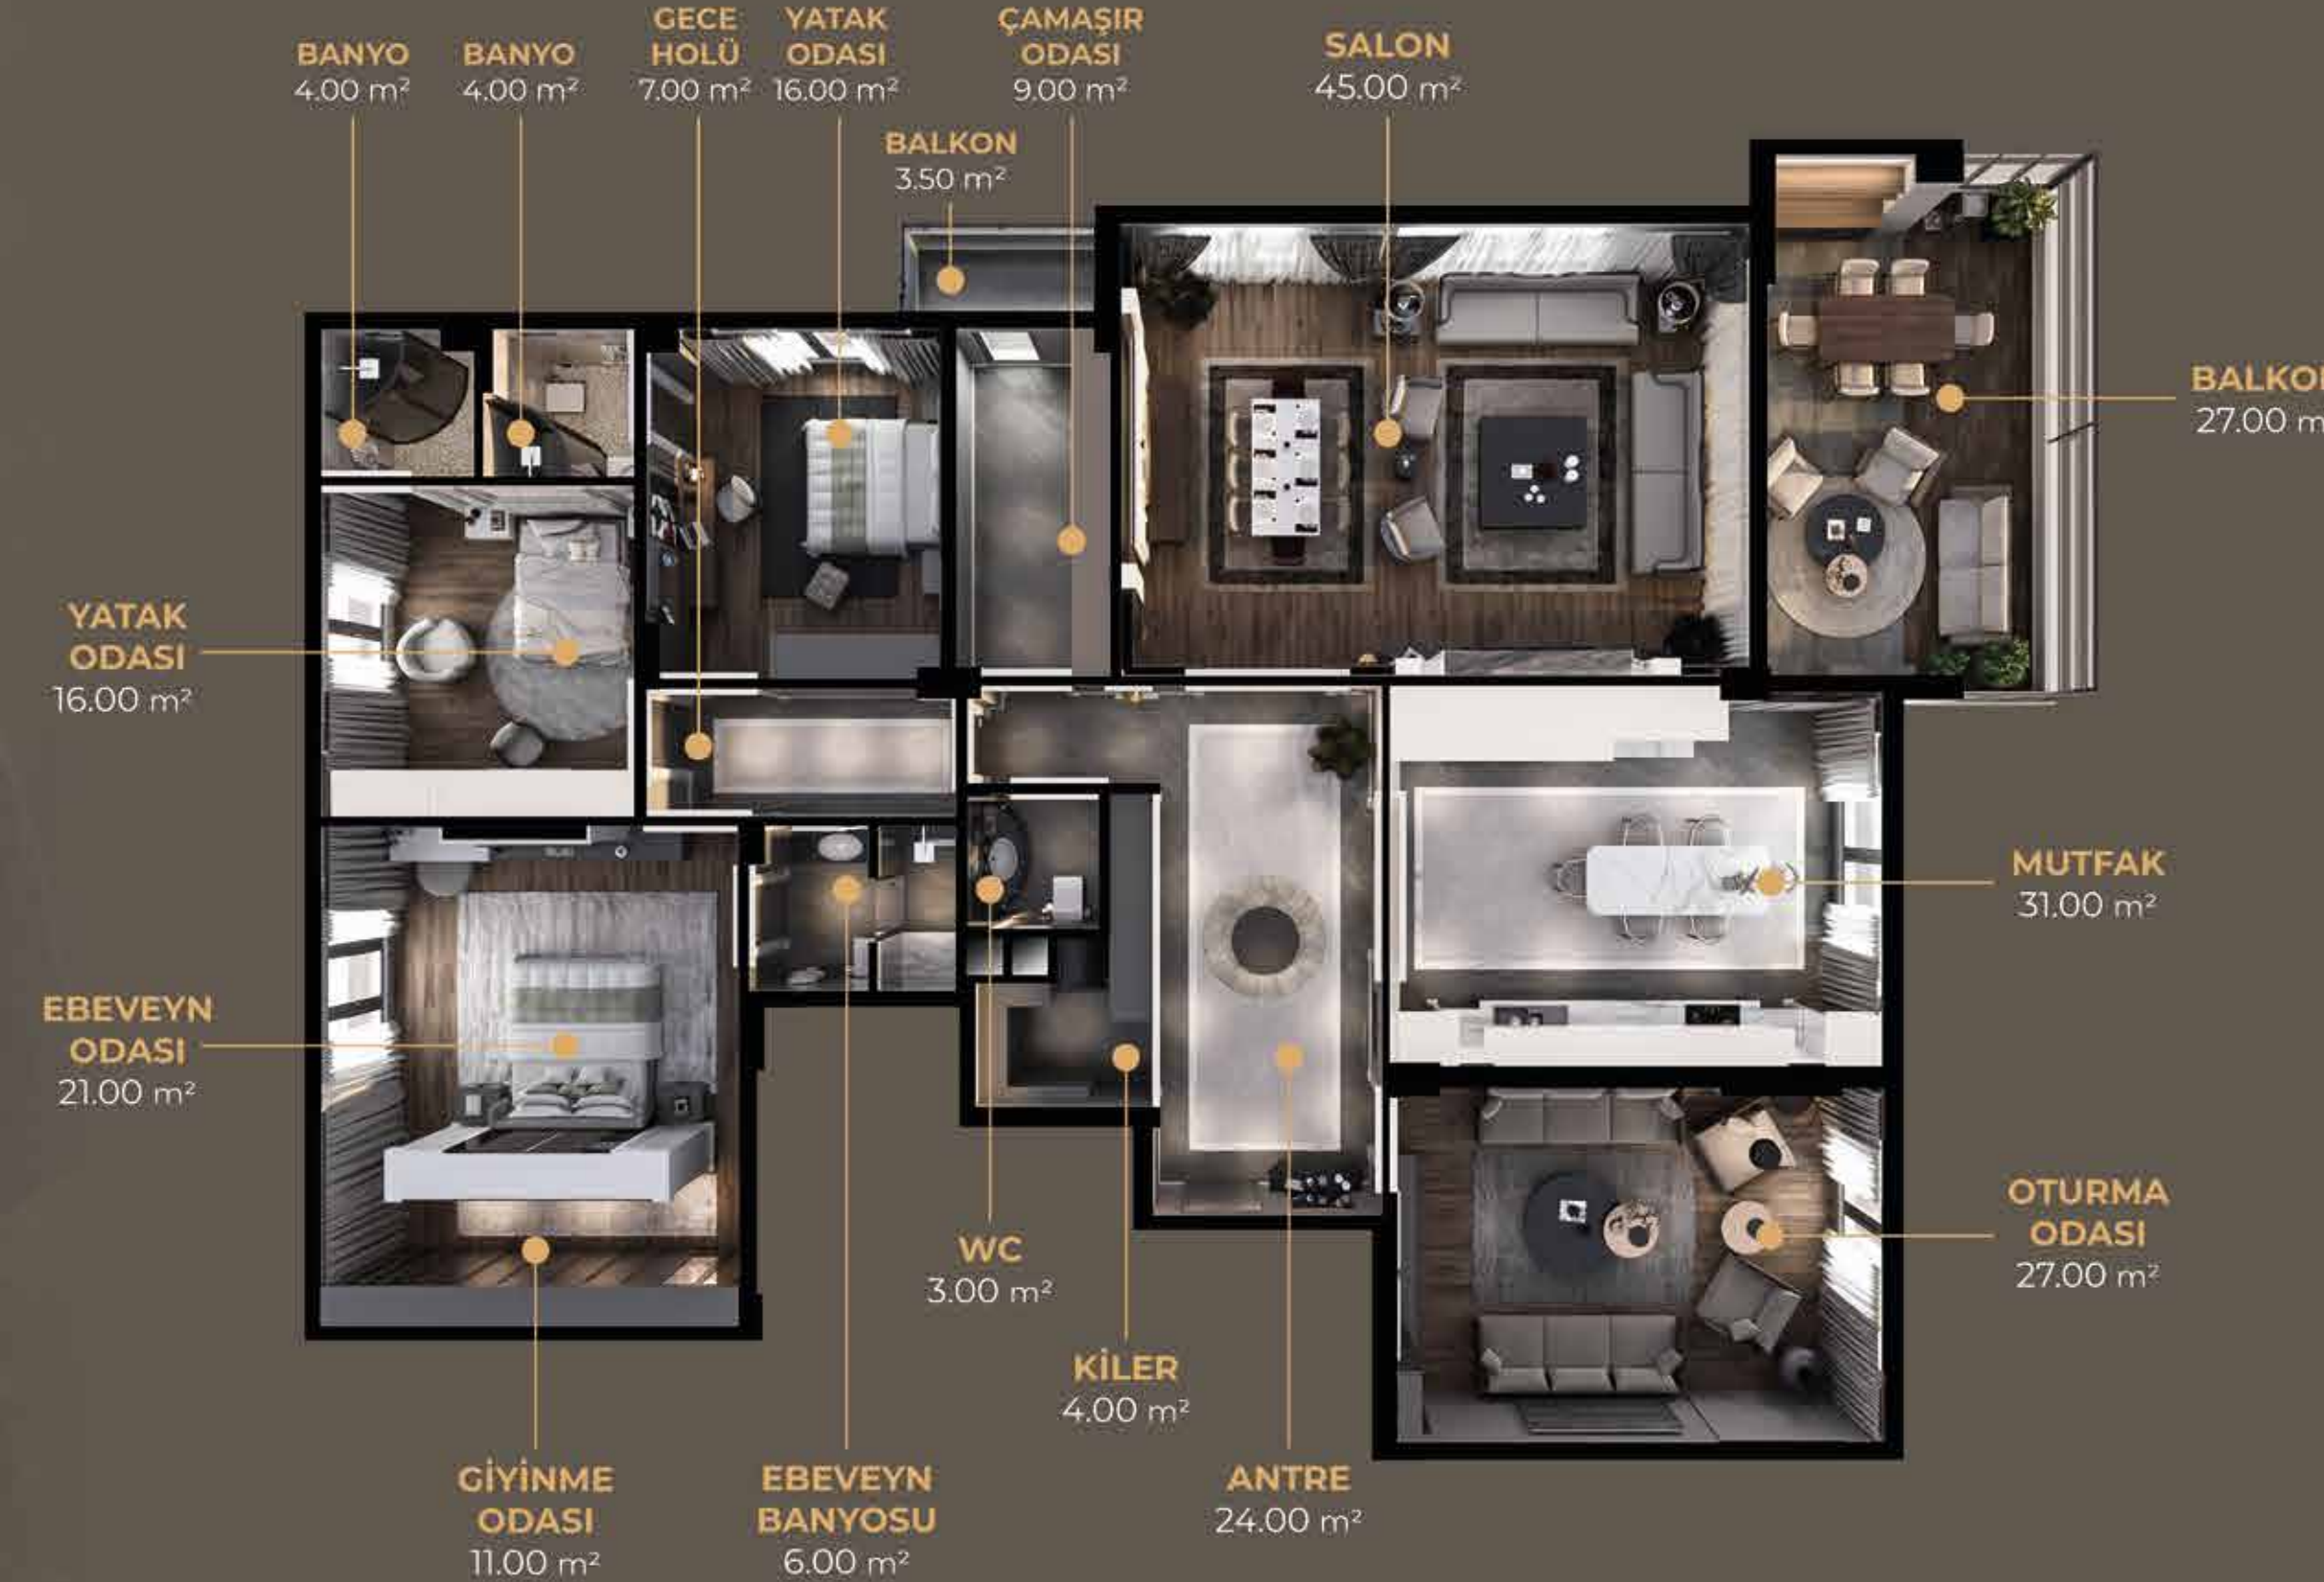

4,5+1

BRÜT

310

METREKARE

Bu fotoğraf, proje konumundan drone ile 54 metre irtifadan kaydedilmiştir.

ERİKÇE

Pencereniz gerçekten bir orman manzarasına açılıyor.

Kuzey cephenize Erikçe ve Dülük Ormanı, doğu cephenize ise çevre yolu ve şehir manzarası size eşlik ediyor.